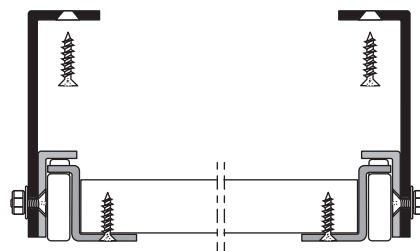

Wspornik  
TYP A  
4 szt.

Wkręt  
ø 4 x 16  
8 szt.

Wkręt  
ø 3,5 x 16  
6 szt.

Wkręt do metalu  
M4x8  
z łbem stoż. pł.

NAKRETKA  
M4  
8 szt.

Masz pomysł jak ulepszyć instrukcję?  
Napisz na: [j.musial@wuteh.com.pl](mailto:j.musial@wuteh.com.pl)