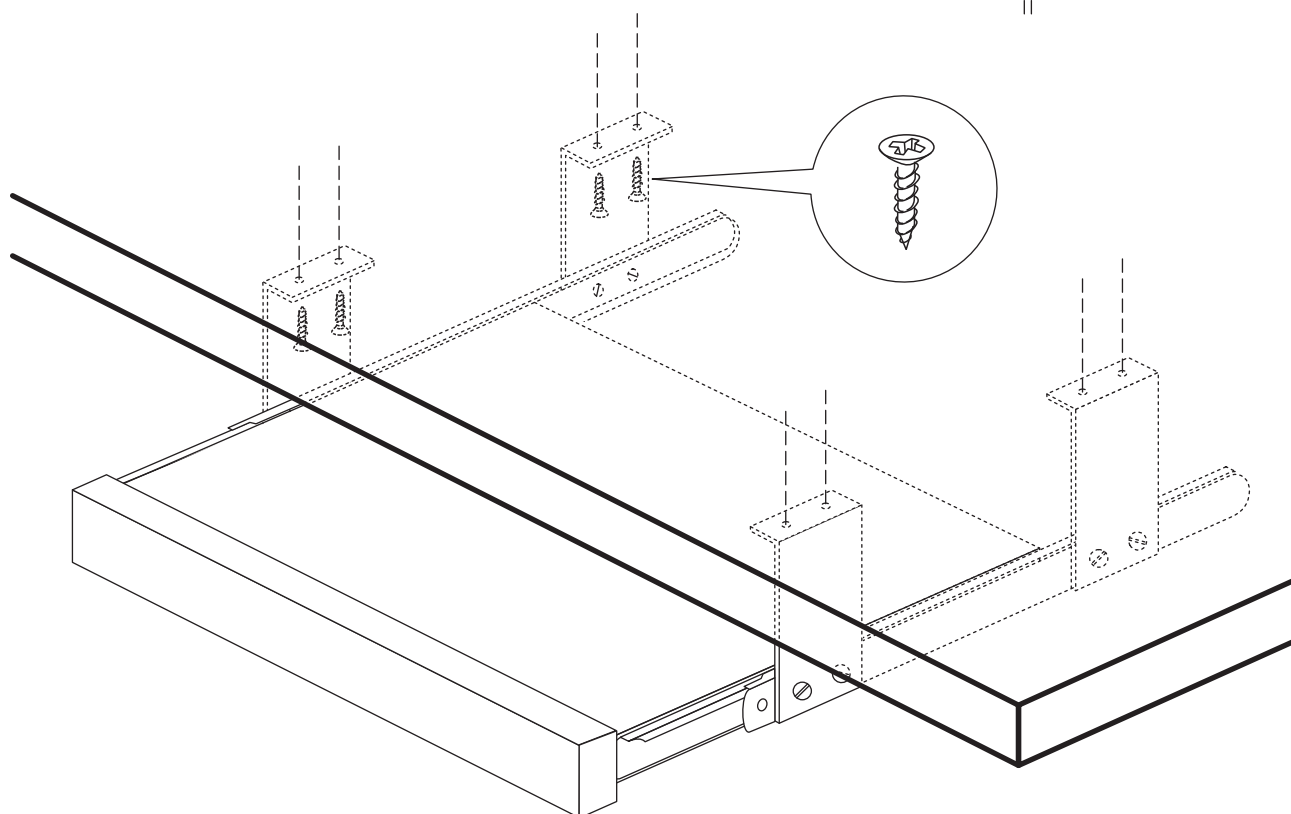

Wspornik  
TYP A  
4 szt.

Wkręt  
ø 4 x 16  
8 szt.

Wkręt  
ø 3,5 x 16  
6 szt.

Wkręt do metalu  
M4x8  
z łbem stoż. pł.

NAKRETKA  
M4  
8 szt.

Masz pomysł jak ulepszyć instrukcję?  
Napisz na: [j.musial@wuteh.com.pl](mailto:j.musial@wuteh.com.pl)